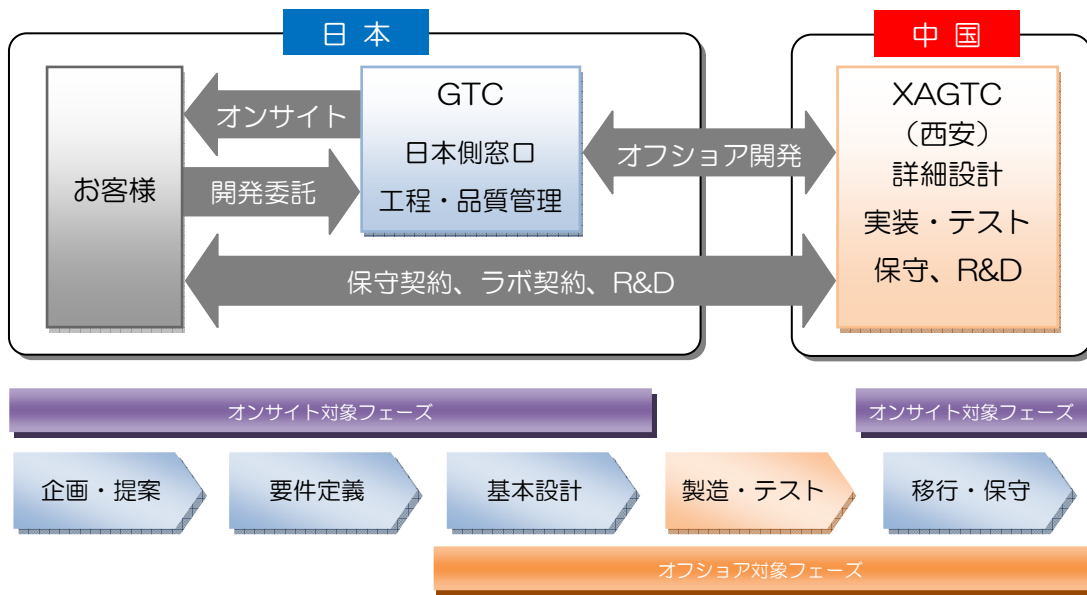

Offshore

日本側のグッドツリー（GTC）はオフショアの窓口となり、

お客様には、日本と中国との距離感を感じさせず、国内と同様の開発を実現します。

日本のスタンダードで、人材の宝庫「**西安**」の高技術カリリソースを活用し、**高品質、高生産性、低コスト**のオフショアサービスを提供します！

Services & solutions

オンサイト/一括請負開発
オフショア開発、システム設計・保守
BPO (Business Process Outsourcing)
中国進出に関するコンサルティング
パッケージ製品企画・開発
ブリッジ SE 育成

Technology & Know-how

OS Windows, Linux, Unix
DB Server Oracle, SQLServer, DB2, MySQL, PostgreSQL
Web Server WebSphere, IIS, WebLogic, Tomcat etc.
Dev. Tools .NET Framework, J2EE, C/C++/C#, Java, VB, COBOL

基幹系システム

販売管理、生産管理、在庫管理
財務会計、人事給与、資産学費

情報系システム

顧客情報管理、生徒情報管理
商品情報管理、業績情報管理

組込系・通信系

※技術及び業務経験はタイアップしているグループ全体を示す。

Company Profile

社名	株式会社グッドツリー	英文：Good Tree Co. 略称：GTC
創立	2005年1月11日	資本金 9,500,000円
代表取締役	西原 翼 (中国名：斯 李翼)	取引銀行 七十七銀行
所在地	〒980-6108 仙台市青葉区中央 1-3-1 AER 8F	
	phone 022-355-9970	fax 022-355-9971 URL http://www.GoodTree.JP
グループ企業	西安思派好樹信息技术有限公司 略称：XAGTC ※GTCが出資した合弁会社	
	〒710032 中国西安市興慶路 89 号秦嶺ビル 6F	
	phone +86-29-82498962	fax +86-29-82488746